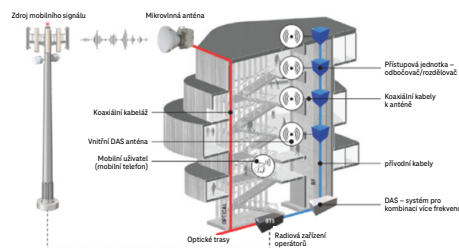

Řešení vždy navrhujeme individuálně podle velikosti objektu, počtu uživatelů a očekávané zátěže sítě.

Přehled technických řešení

Lampsite

- Moderní systém vnitřního pokrytí založený na kombinaci centrální jednotky a malých vysílacích bodů rozmístěných v budově.
- Základním prvkem je jednotka BBU umístěná v serverovně zákazníka. Na jednotlivých patrech jsou instalovány distribuční jednotky rHUB, ke kterým jsou připojeny malé vysílací jednotky pRRU. Jejich počet je navržen tak, aby byl mobilní signál rovnoměrně dostupný v celém objektu.
- Součástí řešení je také propojení s nejbližší základnovou stanicí T-Mobile prostřednictvím optického nebo mikrovlnného spoje.

Indoor Distributed Antenna System (iDAS)

- Systém vnitřních antén napojených na základnovou stanicí, která napájí signálem kabelovou infrastrukturu v budově.
- Koaxiální kabely jsou vedeny například v podhledech nebo technických prostorech. Signál je následně šířen prostřednictvím vnitřních antén, jejichž počet je navržen podle velikosti budovy a požadovaného pokrytí.
- Výhodou řešení je možnost sdílení infrastruktury i s dalšími mobilními operátory.