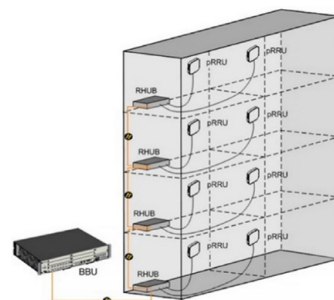

Řešení vždy navrhujeme individuálně podle velikosti objektu, počtu uživatelů a očekávané zátěže sítě.

Přehled technických řešení

Lampsite

- Moderní systém vnitřního pokrytí založený na kombinaci centrální jednotky a malých vysílacích bodů rozmístěných v budově.
- Základním prvkem je jednotka BBU umístěná v serverovně zákazníka. Na jednotlivých patrech jsou instalovány distribuční jednotky rHUB, ke kterým jsou připojeny malé vysílací jednotky pRRU. Jejich počet je navržen tak, aby byl mobilní signál rovnoměrně dostupný v celém objektu.
- Součástí řešení je také propojení s nejbližší základnovou stanicí T-Mobile prostřednictvím optického nebo mikrovlnného spoje.

Indoor Distributed Antenna System (iDAS)

- Systém vnitřních antén napojených na základnovou stanicí, která napájí signálem kabelovou infrastrukturu v budově.
- Koaxiální kabely jsou vedeny například v podhledech nebo technických prostorech. Signál je následně šířen prostřednictvím vnitřních antén, jejichž počet je navržen podle velikosti budovy a požadovaného pokrytí.
- Výhodou řešení je možnost sdílení infrastruktury i s dalšími mobilními operátory.