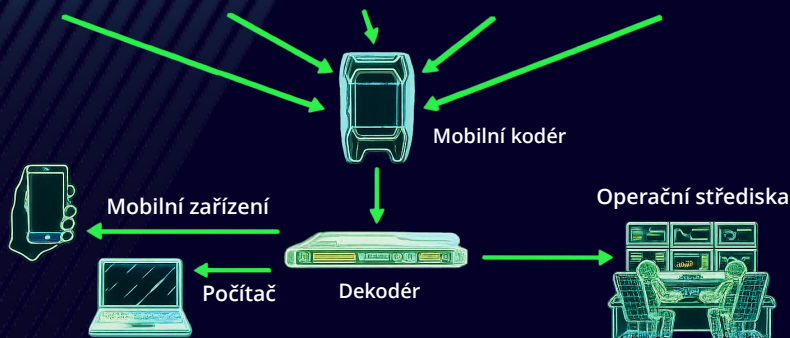

**Ukládejte videozáznam** pro zpětné vyhodnocení a vzdělávání

**Využívejte datový bonding**, který je nezávislý na jednom typu připojení (LTE / 5G / Wi-Fi, LAN, satelit), zajistí vám maximální stabilitu přenosu.

## Jak videopřenos funguje

Dron s kamerou

PTZ kamera

Robopes s kamerou

Palubní kamera

IZS s bodycam

**Zdroj signálu:** kamera, dron, přenosový vůz, bodycam, PTZ kamera, palubní kamera, robotický pes

**Mobilní vysílací LiveU jednotka:** HDMI / SDI / IP vstupy, bateriové napájení, SIM sloty pro bonding, Ethernet a WIFI konektivita

**Dekodér:** on-premise server umístěn fyzicky u vás v bezpečí

**Distribuce obrazu:** operační střediska, mobilní zařízení, počítače, televizní stanice, ostatní subjekty s LiveU technologií

Referenční projekt pro