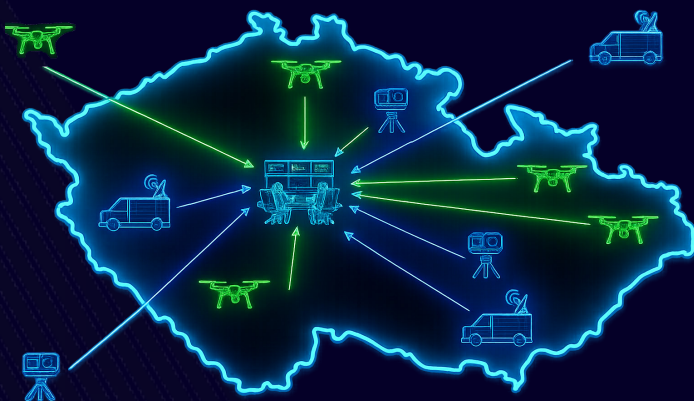

# Živý přenos obrazu z místa zásahu

Komplexní řešení pro složky IZS, krizové řízení a bezpečnostní organizace

## Přenosová soustava

**Vysílejte živě** z jakéhokoliv zařízení kdekoliv na světě

**Získejte okamžitý vizuální přehled o situaci** ve formě videa zobrazeného na operačních střediscích nebo ve svých mobilních zařízeních - pro rychlejší a kvalifikované rozhodování

## Jak videopřenos funguje

Dron s kamerou

PTZ kamera

Robopes s kamerou

Palubní kamera

IZS s bodycam

**Zdroj signálu:** kamera, dron, přenosový vůz, bodycam, PTZ kamera, palubní kamera, robotický pes

**Mobilní vysílací LiveU jednotka:** HDMI / SDI / IP vstupy, bateriové napájení, SIM sloty pro bonding, Ethernet a WIFI konektivita

## Zadání projektu:

- ✓ Spolehlivý přenos obrazu nezávislý na jednom typu internetového připojení (LTE / 5G, Wi-Fi, Ethernet, satelit)
- ✓ Možnost vzdálené správy mobilních přenosových jednotek a jednoduché ovládání
- ✓ Podpora mobilních 5G sítí
- ✓ Možnost okamžitě sdílet videosignál s veřejnoprávními médii a dalšími institucemi