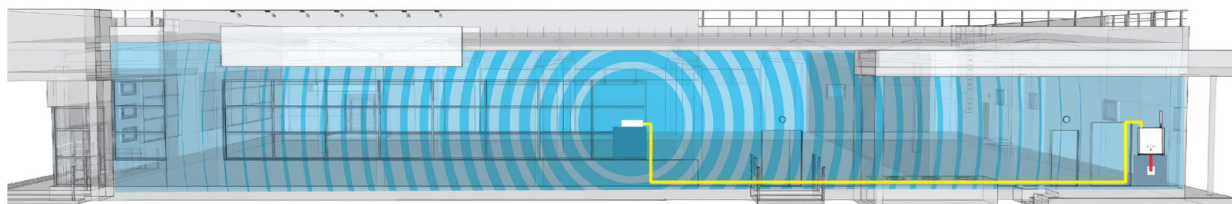

Volání i data

Connecting
your world.

www.t-business.cz

Jak to funguje

Pro zajištění kvalitního mobilního signálu uvnitř budovy lze využít dvě technologická řešení podle konkrétních podmínek objektu.

Repeater (opakovač signálu)

Zařízení zachytává venkovní mobilní signál pomocí venkovní antény a přenáší jej do vnitřních prostor budovy. Jde o jednoduché a efektivní řešení pro menší objekty

- standardně vybaven dvěma anténami (jedna přímo na zařízení, druhá v prostoru připojená kabelem)
- možnost instalace více antén podle velikosti prostoru
- pokrytí až přibližně 1 000 m² vnitřní plochy

Small Cell

Kompaktní základnová stanice, která vytváří plnohodnotné mobilní pokrytí uvnitř budovy a je připojena prostřednictvím internetové konektivity.

- funguje prostřednictvím internetové konektivity od T-Mobile
- minimální kapacita připojení: 50 Mb/s pro LTE, 500 Mb/s pro 5G
- na jednu lokalitu lze instalovat maximálně 2 small cells

Schéma zapojení

Kde se řešení využívá

- Kanceláře a administrativní budovy
- Prodejny a menší retailové prostory
- Restaurace a hotely
- Menší výrobní nebo skladové prostory

Řešení je navrženo tak, aby efektivně pokrylo konkrétní místnosti nebo menší objekty bez nutnosti rozsáhlé infrastruktury.