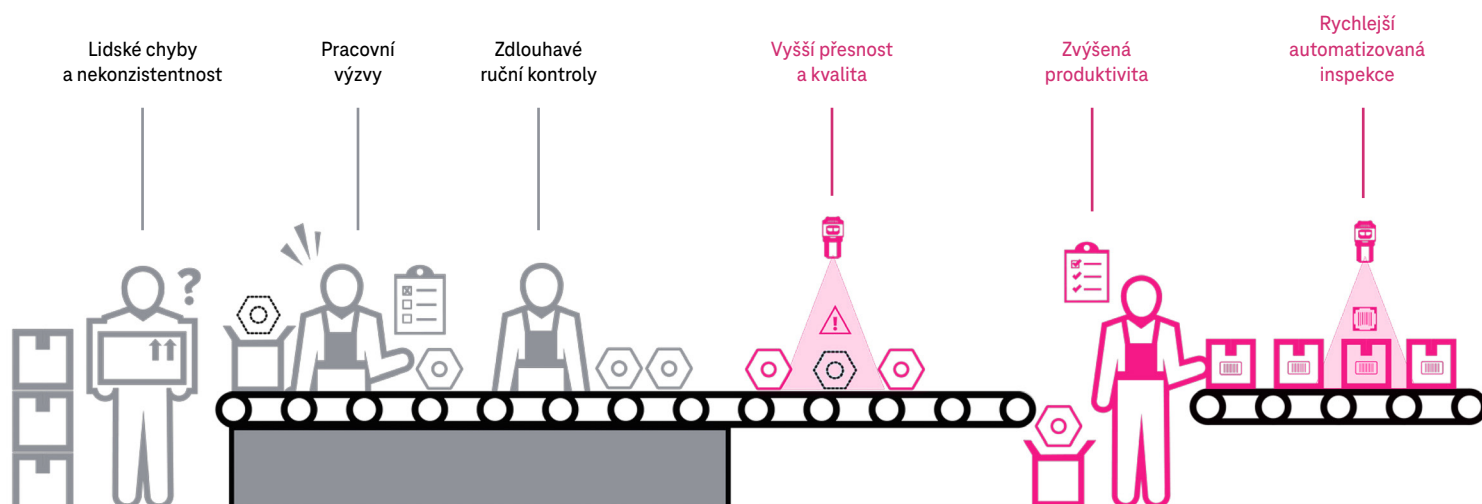

Co umí strojové vidění ve výrobě? Přesně to, co potřebujete.

 Rozpoznávání vzorů	 Hledání tvarů	 Výběr funkcí + analýza	 Hluboké učení + zařazení
 1D/2D měření	 Analýza barev	 Rozpoznávání znaků, OCR	 1D/2D čtení kódů + ověření
 Registrace	 2D kalibrace	 3D vidění	 Komprese obrazu + kódování videa

Kamera. Algoritmus. Rozhodnutí. Strojové vidění integruje různé funkce do jednoho chytrého celku.

Jak služby získat

1. Spojte se s obchodním zástupcem T-Business, který vám se vším ochotně pomůže.
2. Nebo zadejte poptávku na našem webu.

Od neefektivních procesů k optimalizaci

Klasická vizuální kontrola často končí tím, že operátor rozhodne a výrobek pokračuje. Ale co dál? Se strojovým viděním získáváte víc než jen kontrolu, dostáváte data. Přesná, okamžitá a využitelná pro analýzu, trasování nebo další automatizaci.

Z výroby získáte víc než jen obraz. Díky strojovému vidění:

- ✓ Eliminujete lidský faktor tam, kde je riziko chyby
- ✓ Sjednotíte standard kvality napříč směny
- ✓ Získáte cenná data pro zlepšování procesů
- ✓ Připravíte výrobu na bezpapírový a automatizovaný provoz
- ✓ Reagujete rychleji na odchylky a předcházíte zmetkům
- ✓ Snadno přizpůsobíte různým výrobkům a požadavkům