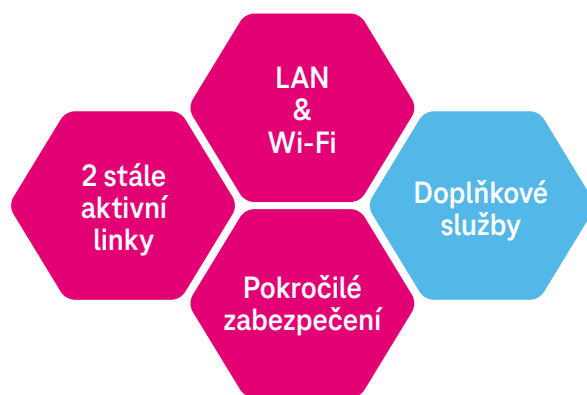

T Business

SD-BRANCH

AKTIVNÍ INTERNET S VOLITELNÝMI DOPLŇKY

Připojení
bez výpadků

Připojení
bez starostí

Chytrý internet zacílený podle vás

- **Plně business řešení** – hardware, software, licence
- **Instalace, úvodní nastavení a nonstop dohled v ceně služby**

Pevné součásti služby

- **Primární přípojka**
 - optická až 1 Gbps
 - mikrovlnná až 1 Gbps
 - metalická až 250/50 Mbps
- **Sekundární přípojka**
 - 5G až 100/20 Mbps
 - nebo dle lokálního průzkumu
- **Active – active zapojení**
 - vždy využíváte obě linky současně
- **Application steering mezi linkami**
 - výběr ze 3 předdefinovaných profilů
- **Bezpečnostní reporting**
 - 1× za týden*
- **1× veřejná IPv4 adresa**
- **Standardní zabezpečení**
 - L3/L4 firewall fortigate
- **SLA 99,5 %**
- **Odborná instalace v lokalitě**