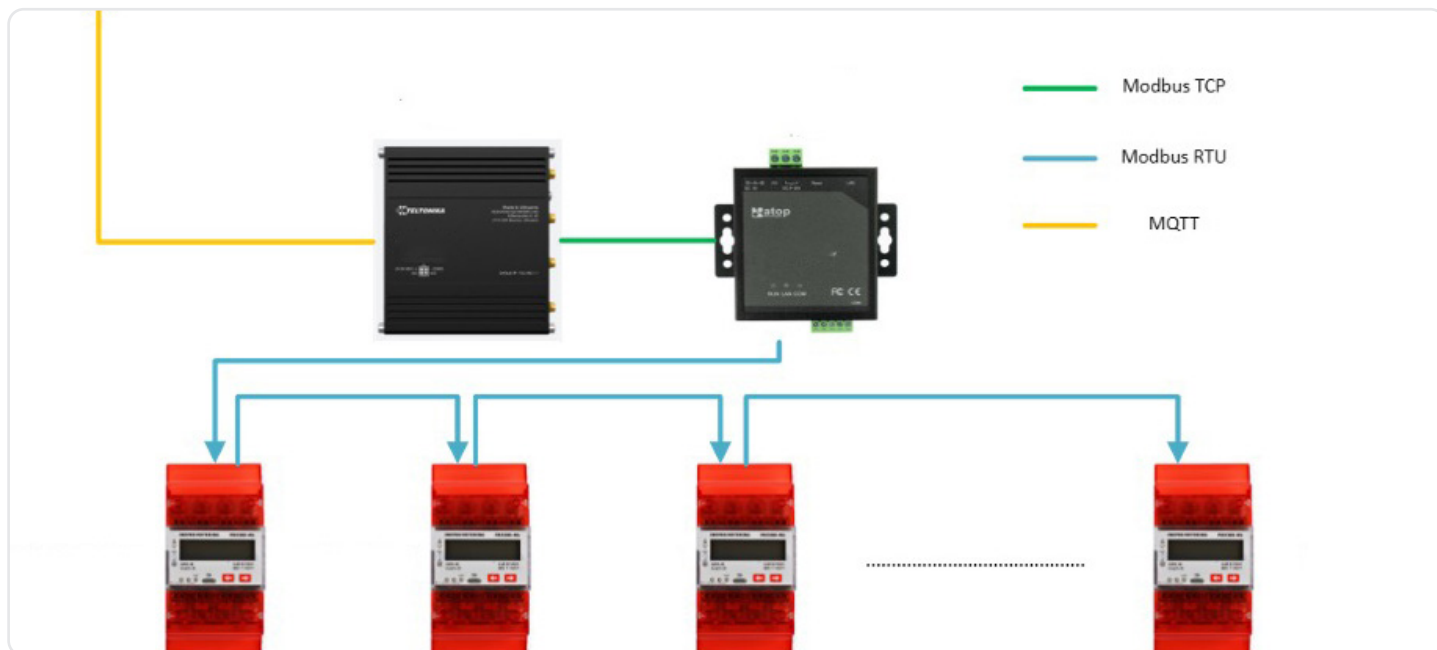

Klíčové funkce a přínosy

Automatizovaný monitoring

Přesné a kontinuální sledování spotřeby energie

Detailní reporting

Online přístup k aktuálním datům a historickým přehledům.

Prediktivní údržba

Okamžité upozornění na odchylky a prevence poruch.

Úspora nákladů

Optimalizace spotřeby a efektivní správa energií.

Ekologický přínos

Podpora udržitelného provozu a ochrany životního prostředí.

Snadná integrace

Kompatibilita se stávajícími systémy a flexibilní nasazení.

Technické parametry řešení

Sběr dat

- Elektroměry s podporou Modbus RTU umístěné v podružných rozvaděčích
- Převod dat pomocí Modbus brány z Modbus RTU na Modbus TCP

Přenos dat

- Připojení Modbus brány k 5G routeru
- Přenos MQTT zpráv přes 5G síť T-Mobile

Zpracování dat

- Příjem zpráv přes MQTT broker na T-Data Platform

Connecting
your world.

Jak služby získat

1. Spojte se s obchodním zástupcem T-Business, který vám se vším ochotně pomůže.
2. Nebo zadejte poptávku na našem webu.